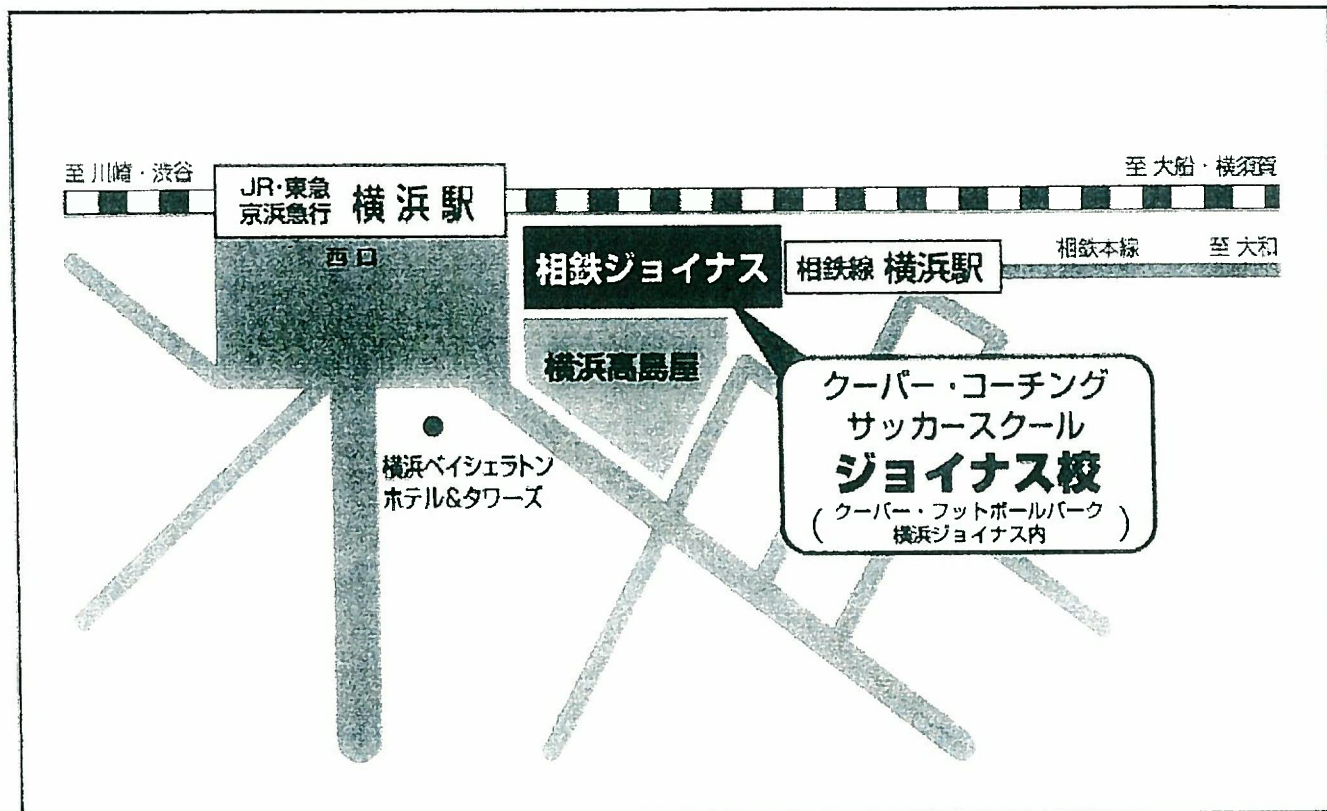

(公社) 全日本不動産協会 第8回Jr.サッカー大会 横浜支部杯 会場案内

開催 2017年12月26日(火) 14:30 ~ 18:00 ジョイナス屋上

ジョイナス校へのアクセス

横浜駅直結、相鉄ジョイナス屋上！！

【車でのアクセス】有料駐車場有

- 高速神奈川1号線から
「横浜駅西口IC」出口左折 → 「一の橋」左折 → 「内海橋」の次右折 → 南幸橋左折
→ 約50m先 右手 「ジョイナス駐車場」 (ビックカメラ手前)
- 第三京浜道路・横浜新道から
「三ツ沢IC」から新横浜通りを高島町方面直進 → 「岡野」左折 → 「内海橋」の次右折
→ 南幸橋を渡り川沿いを左折 → 約50m先 右手 「ジョイナス駐車場」